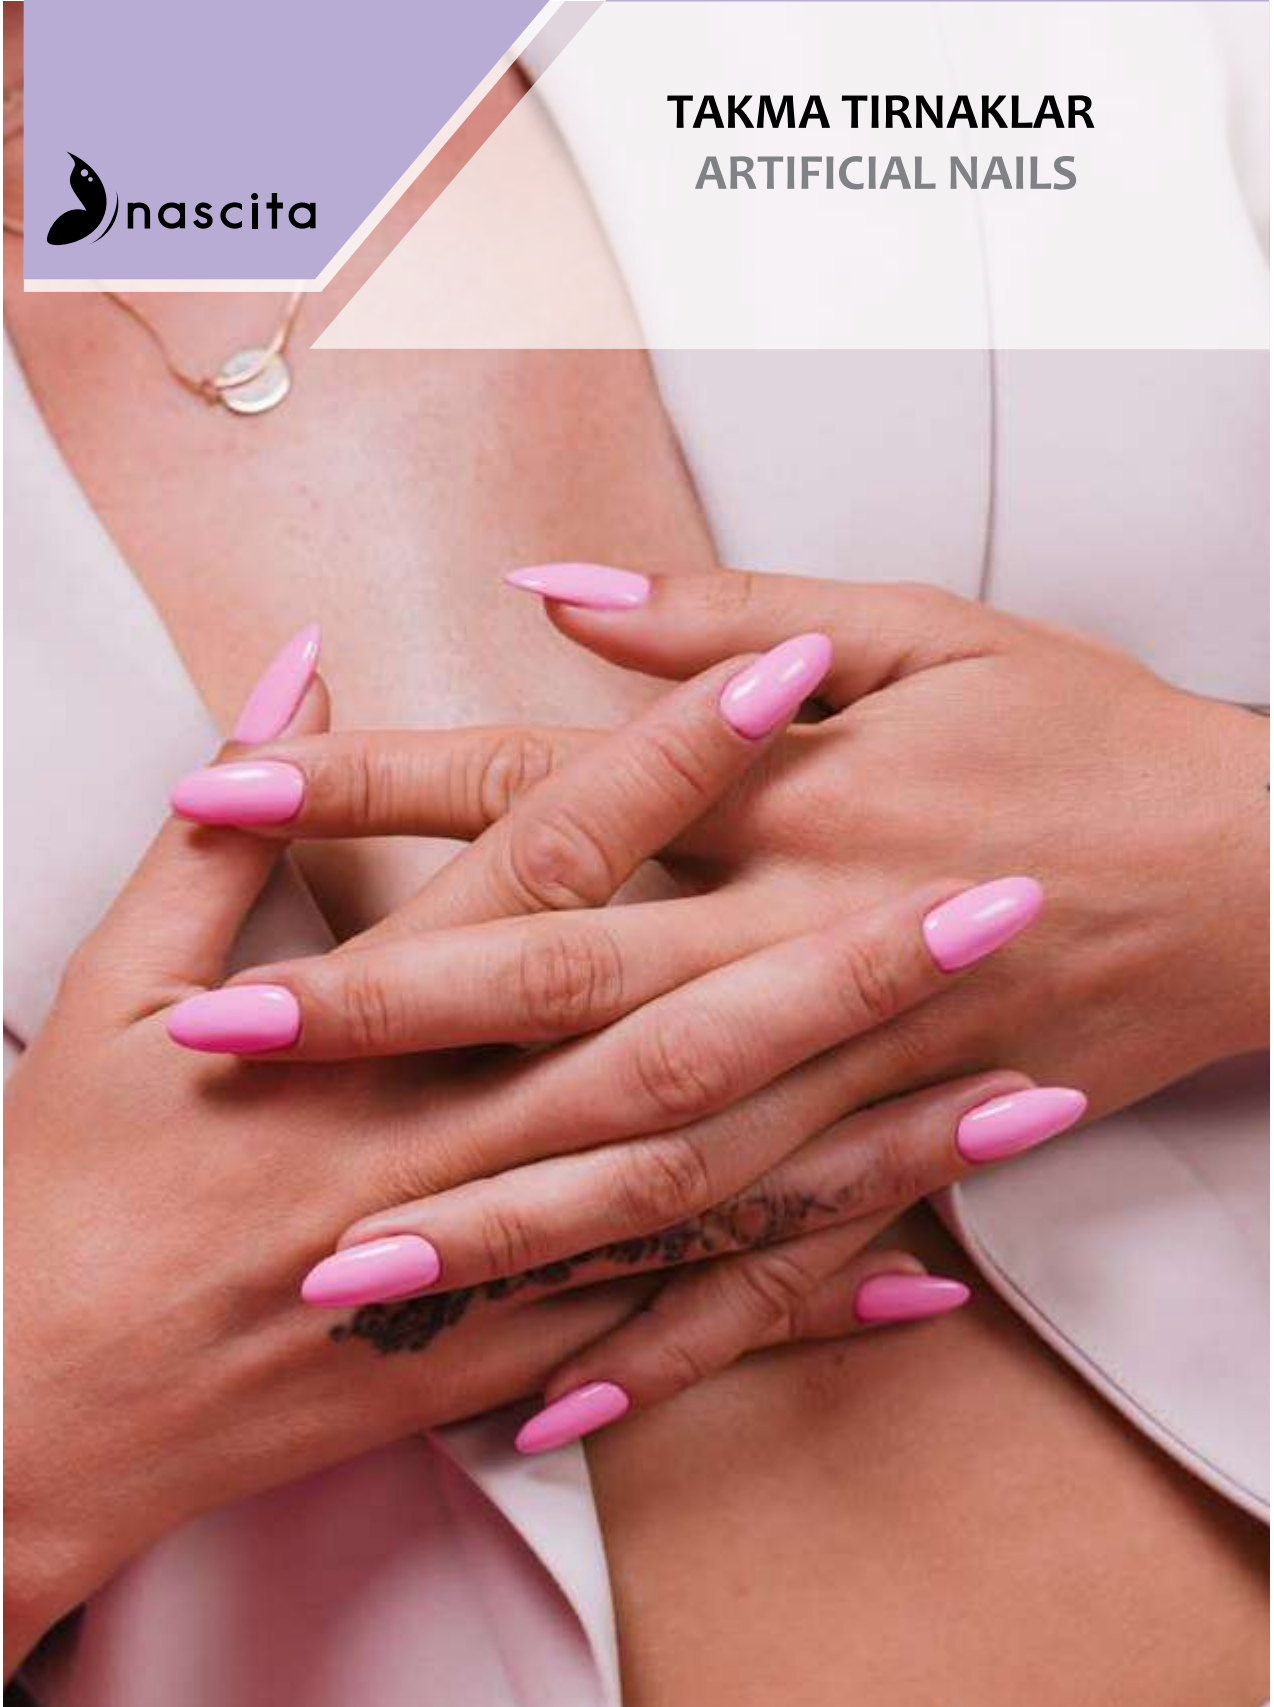

TAKMA TIRNAKLAR ARTIFICIAL NAILS