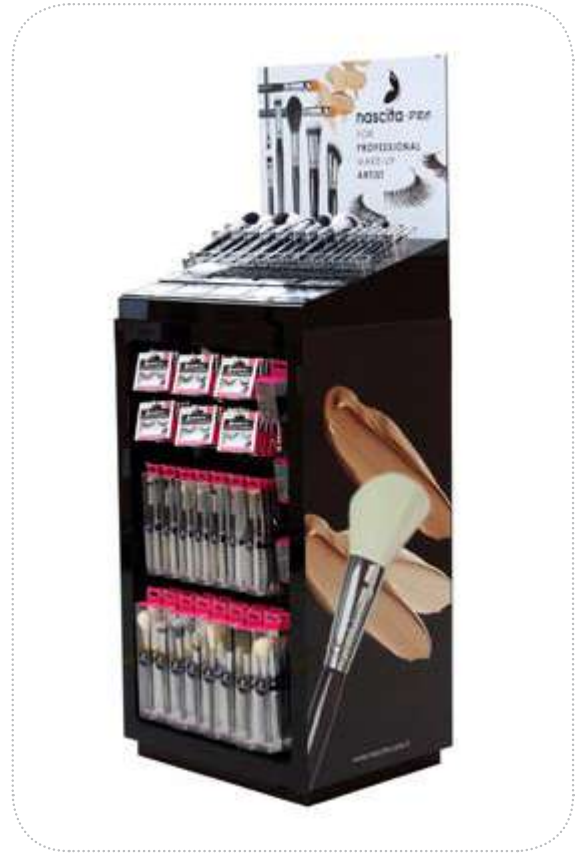

8 680742 415038

METAL BÜYÜK BOY STANDI (100\*200 cm)  
METAL BIG STAND (100\*200 cm)

METAL ORTA BOY STANDI (75\*200 cm)  
METAL MIDDLE STAND (75\*200 cm)

METAL KÜÇÜK BOY STANDI (50\*200 cm)  
METAL SMALL STAND (50\*200 cm)

APARATLI MAKYAJ FIRÇA STANDI (61\*22,5\*152 cm)  
MAKEUP BRUSH STAND WITH APPARATUS (61\*22,5\*152 cm)

DEPOLU PLEKSİ MAKYAJ STANDI (KIRPIKLİ) 150\*53\*40 cm  
PLEXI MAKEUP STAND WITH STORAGE (WITH EYELASHES) 150\*53\*40 cm