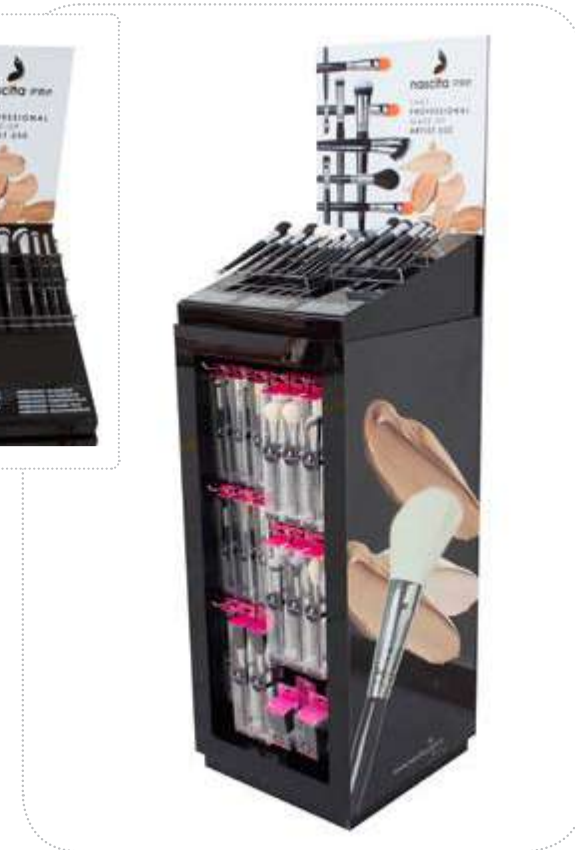

8 680742 415038

METAL BÜYÜK BOY STANDI (100\*200 cm)  
METAL BIG STAND (100\*200 cm)

METAL ORTA BOY STANDI (75\*200 cm)  
METAL MIDDLE STAND (75\*200 cm)

METAL KÜÇÜK BOY STANDI (50\*200 cm)  
METAL SMALL STAND (50\*200 cm)

APARATLI MAKYAJ FIRÇA STANDI (61\*22,5\*152 cm)  
MAKEUP BRUSH STAND WITH APPARATUS (61\*22,5\*152 cm)

DEPOLU PLEKSİ MAKYAJ STANDI (KIRPIKLİ) 150\*53\*40 cm  
PLEXI MAKEUP STAND WITH STORAGE (WITH EYELASHES) 150\*53\*40 cm