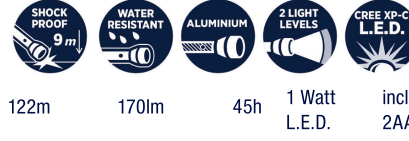

122m 170lm 45h 1 Watt L.E.D. incl. 2AA

INDESTRUCTIBLE F10

Tip 18700

- ▼ Şok emici lastik baş ve uç kapağı ile son derece sağlam (9m düşme testi) ve suya dayanıklı (IPX4) el feneri
- ▼ Özel lens optiği ve iki ışık modu ile Cree 1 Watt yüksek performanslı LED: < 155 lümen ve 20 lümen (enerji tasarrufu modu)
- ▼ Üstün kaliteli, özel olarak sertleştirilmiş hava taşıtlarından yapılmıştır - maksimum dayanıklılık için standart