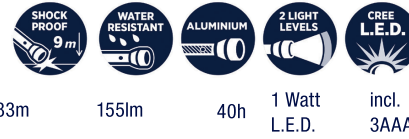

183m 155lm 40h 1 Watt L.E.D. incl. 3AAA

INDESTRUCTIBLE H10

Tip 17730

- ▼ Şok emici lastik kaplamalı, son derece sağlam (9m düşme testi), su geçirmez (IPX4) kafa lambası
- ▼ İki ışık modlu 5x çok parlak 5mm LED: 55 lümen ve 21 lümen (enerji tasarrufu modu)
- ▼ Kompakt ve hafif
- ▼ Çevreyi en iyi şekilde aydınlatmak için döner kafa
- ▼ Maksimum dayanıklılık için tasarlandı