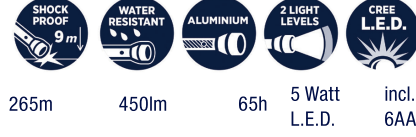

INDESTRUCTIBLE F30

Tip 18704

- ▼ Şok emici lastik baş ve uç kapağına sahip, son derece sağlam (9 m düşme testi) ve suya dayanıklı (IPX4) el feneri
- ▼ Özel optik özelliği yüksek performanslı Cree LED
- ▼ İki ışık modu: < 450 lümen ve 45 lümen (enerji tasarrufu)
- ▼ Maksimum dayanıklılık için yüksek kaliteli, tip II anodize alüminyumdan
- ▼ 3 adet AA pil ile çalışır.

265m 450lm 65h 5 Watt L.E.D. incl. 6AA

INDESTRUCTIBLE F20

Tip 18701

- ▼ Şok emici lastik baş ve uç kapağı ile son derece sağlam (9m düşme testi) ve suya dayanıklı (IPX4) el feneri
- ▼ Özel lens optiği ve iki ışık modu ile Cree 1 Watt yüksek performanslı LED: 70 lümen ve 20 lümen (enerji tasarrufu modu)
- ▼ Maksimum dayanıklılık için üstün kaliteli, özel olarak sertleştirilmiş uçak standardı alüminyumdan yapılmıştır.