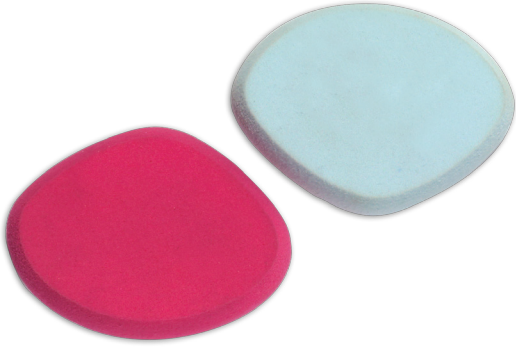

SÜNGERLER & PONPONLAR

SPONGES & PUFF

• ELLYUZFS001

3,8x5,5 h:1,5 cm
2'li

8 680742 403349