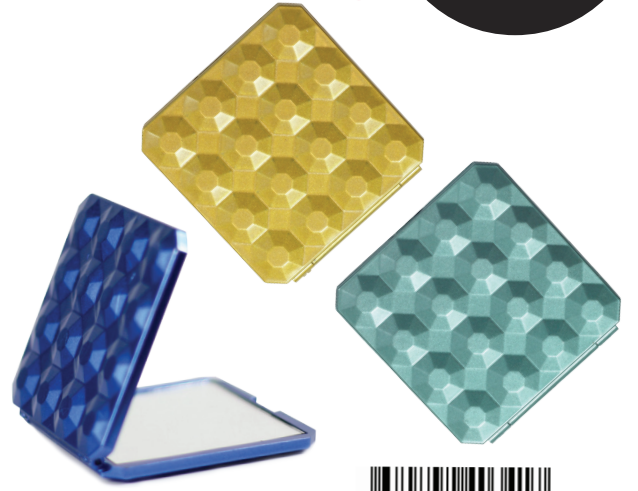

8 680742 403417